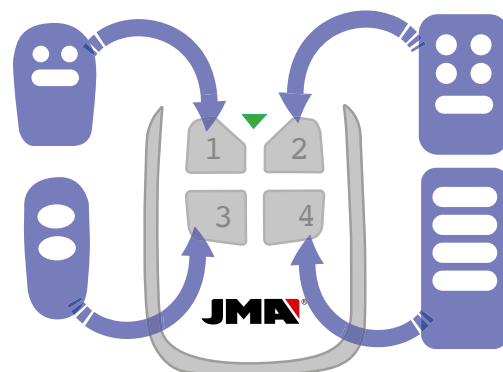

* Para ver las marcas que copiamos consulta en remotes.jma.es o en nuestro catalogo de telemandos.

SENCILLO Y SEGURO

Copia por enfrentamiento sin necesidad de dispositivos adicionales.

Dos sencillos pasos: **prepare el mando y envíe la información del mando original.**

Un proceso seguro que no altera ningún parámetro del mando original.

4 EN 1

Copia hasta 4 mandos en 1

Cada botón con diferentes códigos y frecuencias

JMAREMOTESPRO

GUÍA ONLINE remotes.jma.es

Con este **software multifuncional** para PC podrá realizar con toda sencillez la copia de mandos y la generación de mandos Rolling y fijos sin necesidad de disponer del mando original.